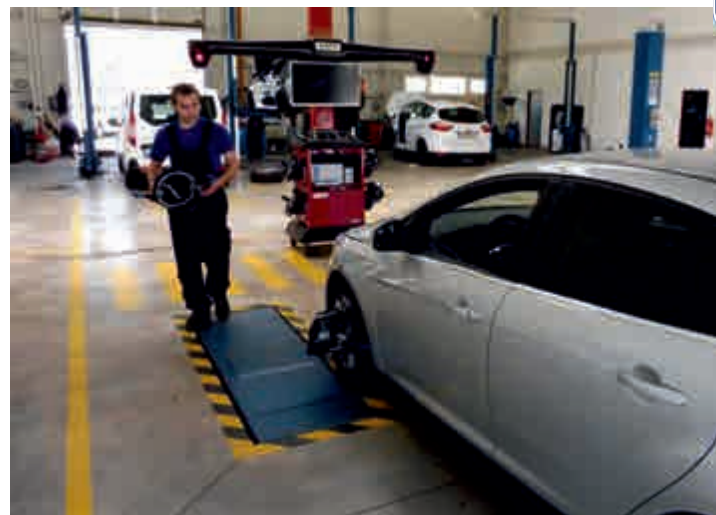

Nečekejte až zjistíte špatně sjeté pneumatiky, cena za nové značně převyšuje cenu prohlídky.

Mezi příklady projevů špatného nastavení geometrie náprav patří:

- nerovnoměrné opotřebení běhounů pneumatik
- špatná stabilita vozu na silnici
- snížená bezpečnost vlivem špatné kontroly nad vozem
- vyšší spotřeba paliva